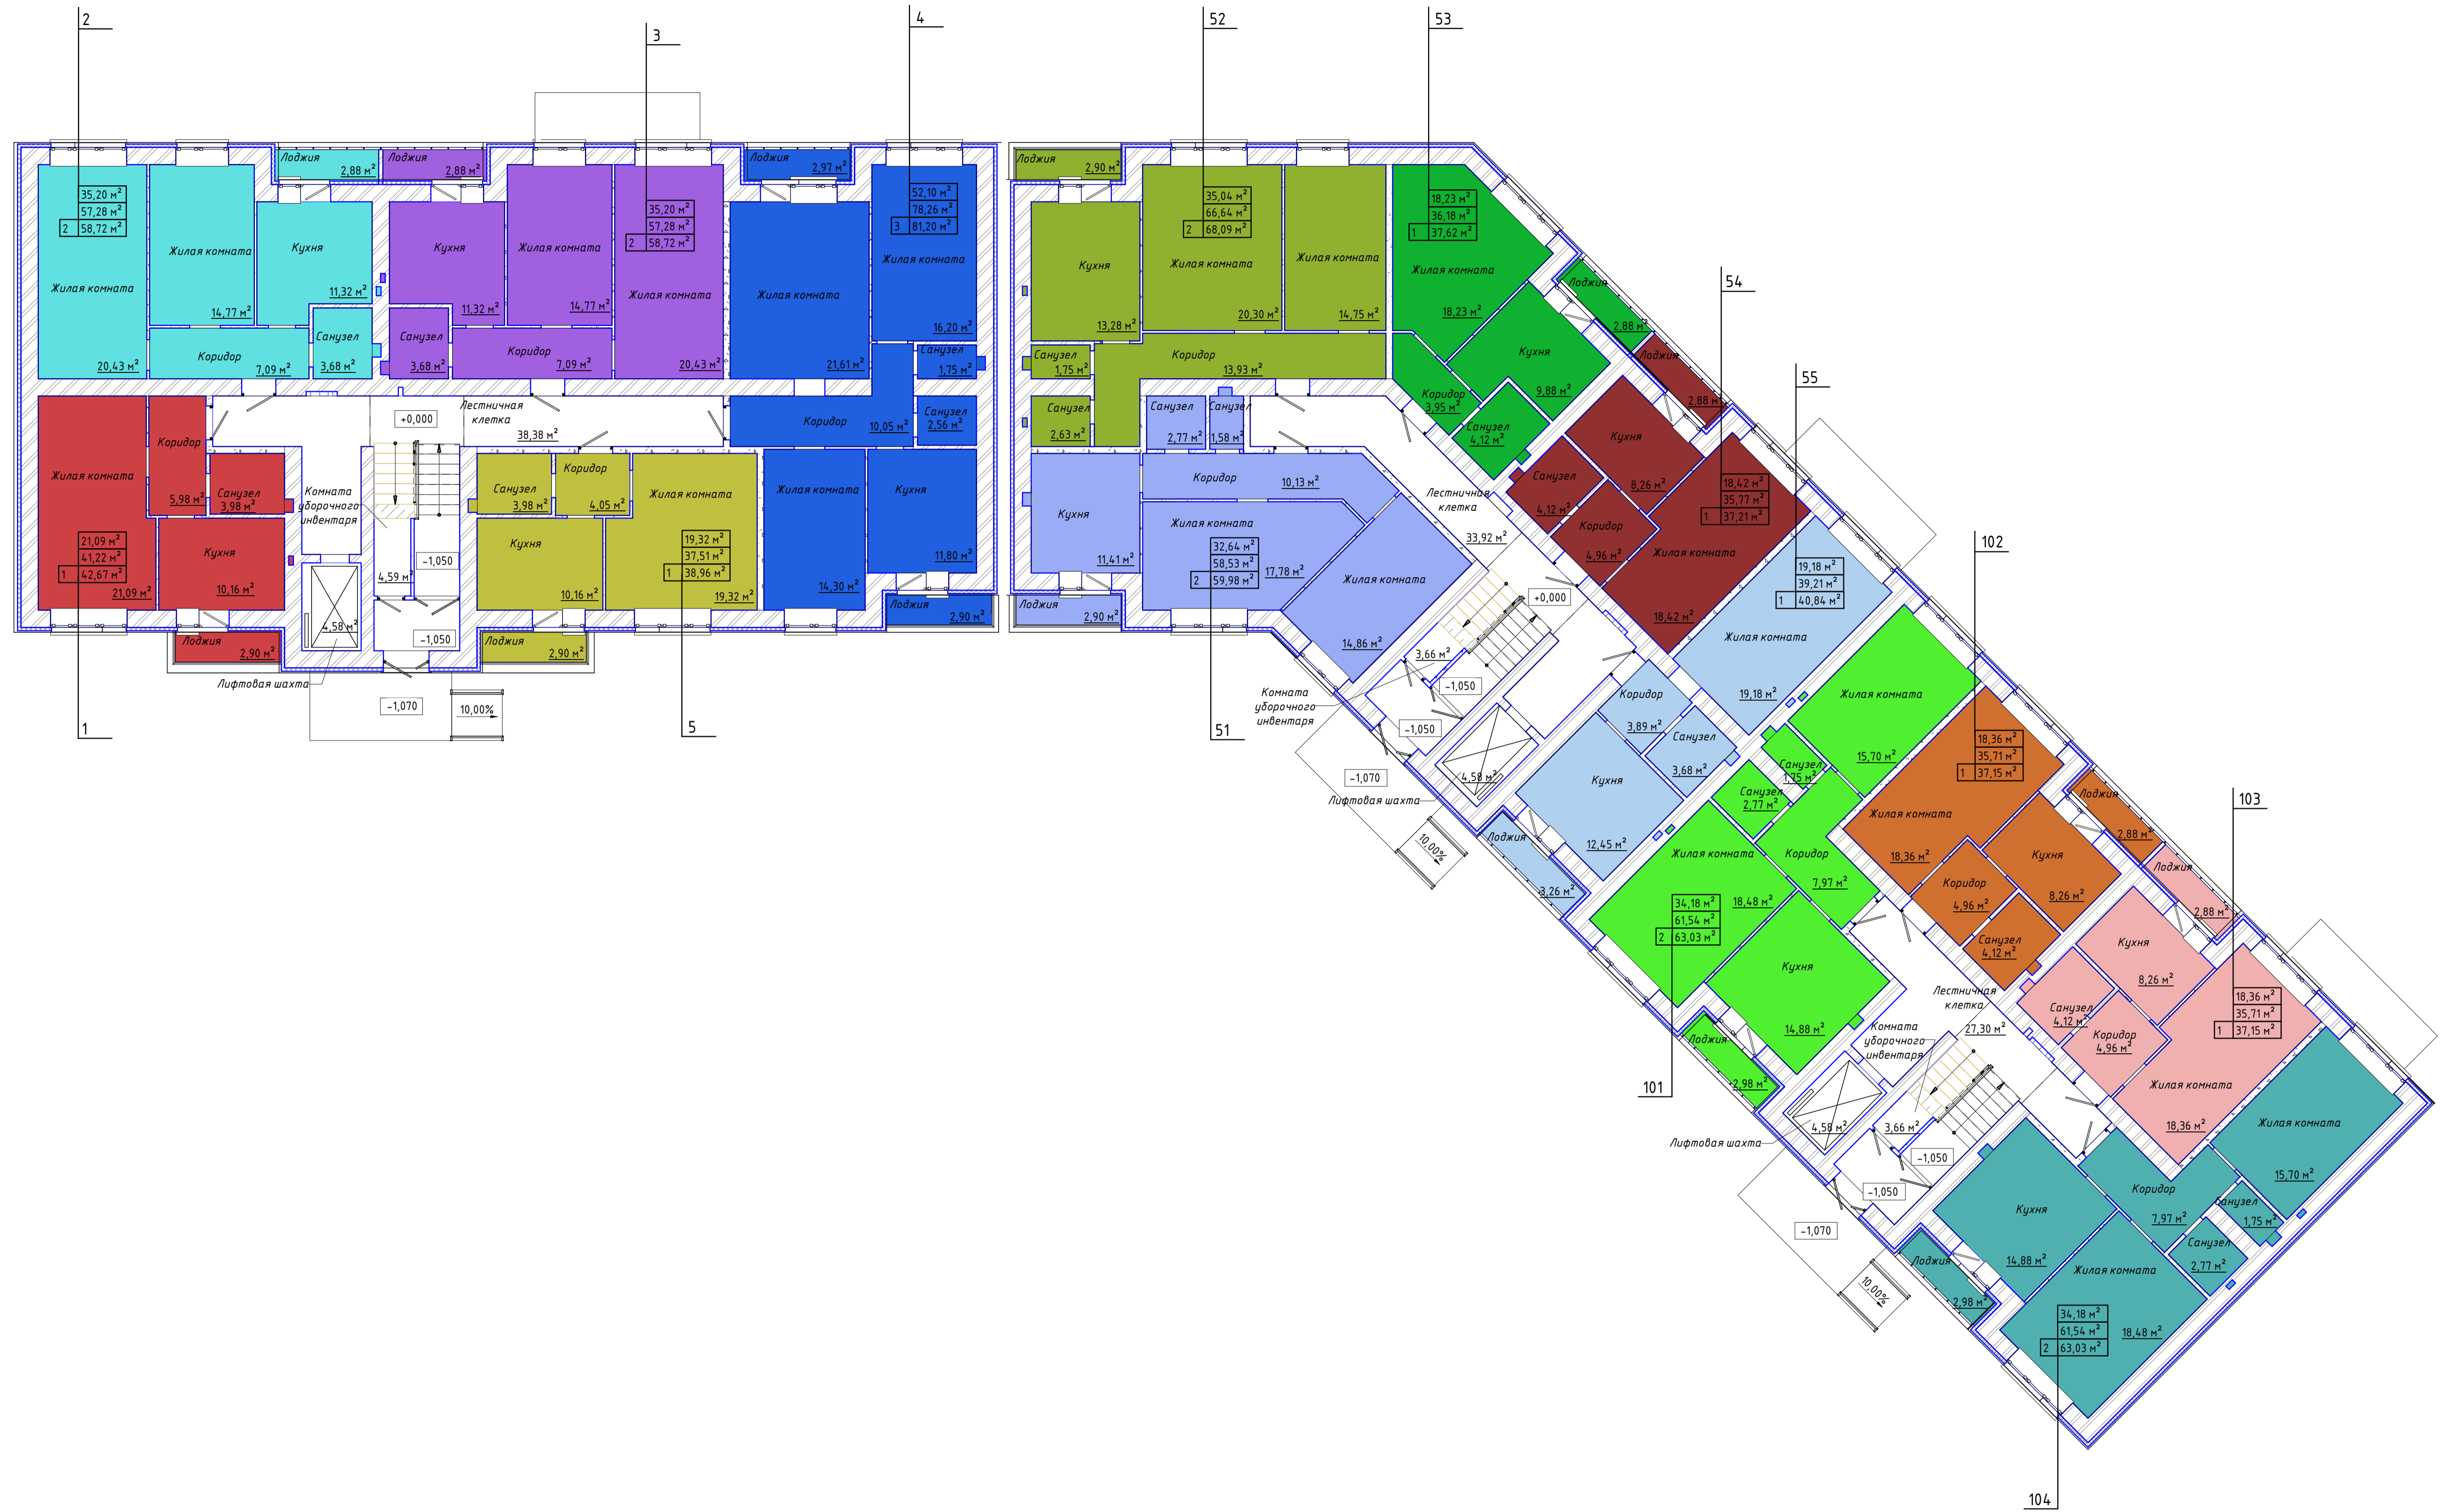

План 1 этажа

Условные обозначения

- 21,09 м² - Жилая площадь
- 41,22 м² - Площадь квартиры
- 1 42,67 м² - Общая площадь квартиры
- Тип квартиры

14-064 - AP 3 цвет					
Комплекс многоквартирных жилых домов со встроенными торговыми помещениями по адресу: Ростовская область, г. Таганрог, ул. 1-я Котельная, 67					
Изм.	Колуч.	Лист	№ док.	Подпись	Дата
				<i>Миндлин</i>	
Разработал	Григоренко				
ГИП	Миндлин				
Н. Контроль	Ташляков				
2й этап строительства. Корпус №3					Стандия
План 1 этажа					Лист
План 1 этажа					Листов
План 1 этажа					01
План 1 этажа					000 "Новый Проект"

План 2-5 этажа

Условные обозначения

- 21,09 м² - Жилая площадь
- 41,22 м² - Площадь квартиры
- 42,66 м² - Общая площадь квартиры
- 1 - Тип квартиры

				14-064 - AP 3 цвет		
				Комплекс многоквартирных жилых домов со встроенными торговыми помещениями по адресу: Ростовская область, г. Таганрог, ул. 1-я Котельная, 67		
Изм.	Колуч.	Лист	№ док.	Подпись	Дата	2й этап строительства. Корпус №3
Разработал	Григоренко			<i>Григоренко</i>		
ГИП	Минцлин			<i>Минцлин</i>		
				Н. Контроль		П 02
				Ташляков		
				План 2-5 этажа		000 "Новый Проект"

План 6-10 этажа

Словные обозначения

- 21,55 м² - Жилая площадь
- 42,16 м² - Площадь квартиры
- 43,60 м² - Общая площадь квартиры
- Тип квартиры

				14-064 - AP 3 цвет		
				Комплекс многоквартирных жилых домов со встроенными торговыми помещениями по адресу: Ростовская область, г. Таганрог, ул. 1-я Котельная, 67		
Изм.	Кол.уч.	Лист	№ док.	Подпись	Дата	
Разработал	Григоренко			<i>Григоренко</i>		
ГИП	Минцлин			<i>Минцлин</i>		
Н. Контроль	Ташляков			<i>Ташляков</i>		
				2й этап строительства. Корпус №3		
				Стация	Лист	Листов
				П	03	
				План 6-10 этажа		
				ООО "Новый Проект"		