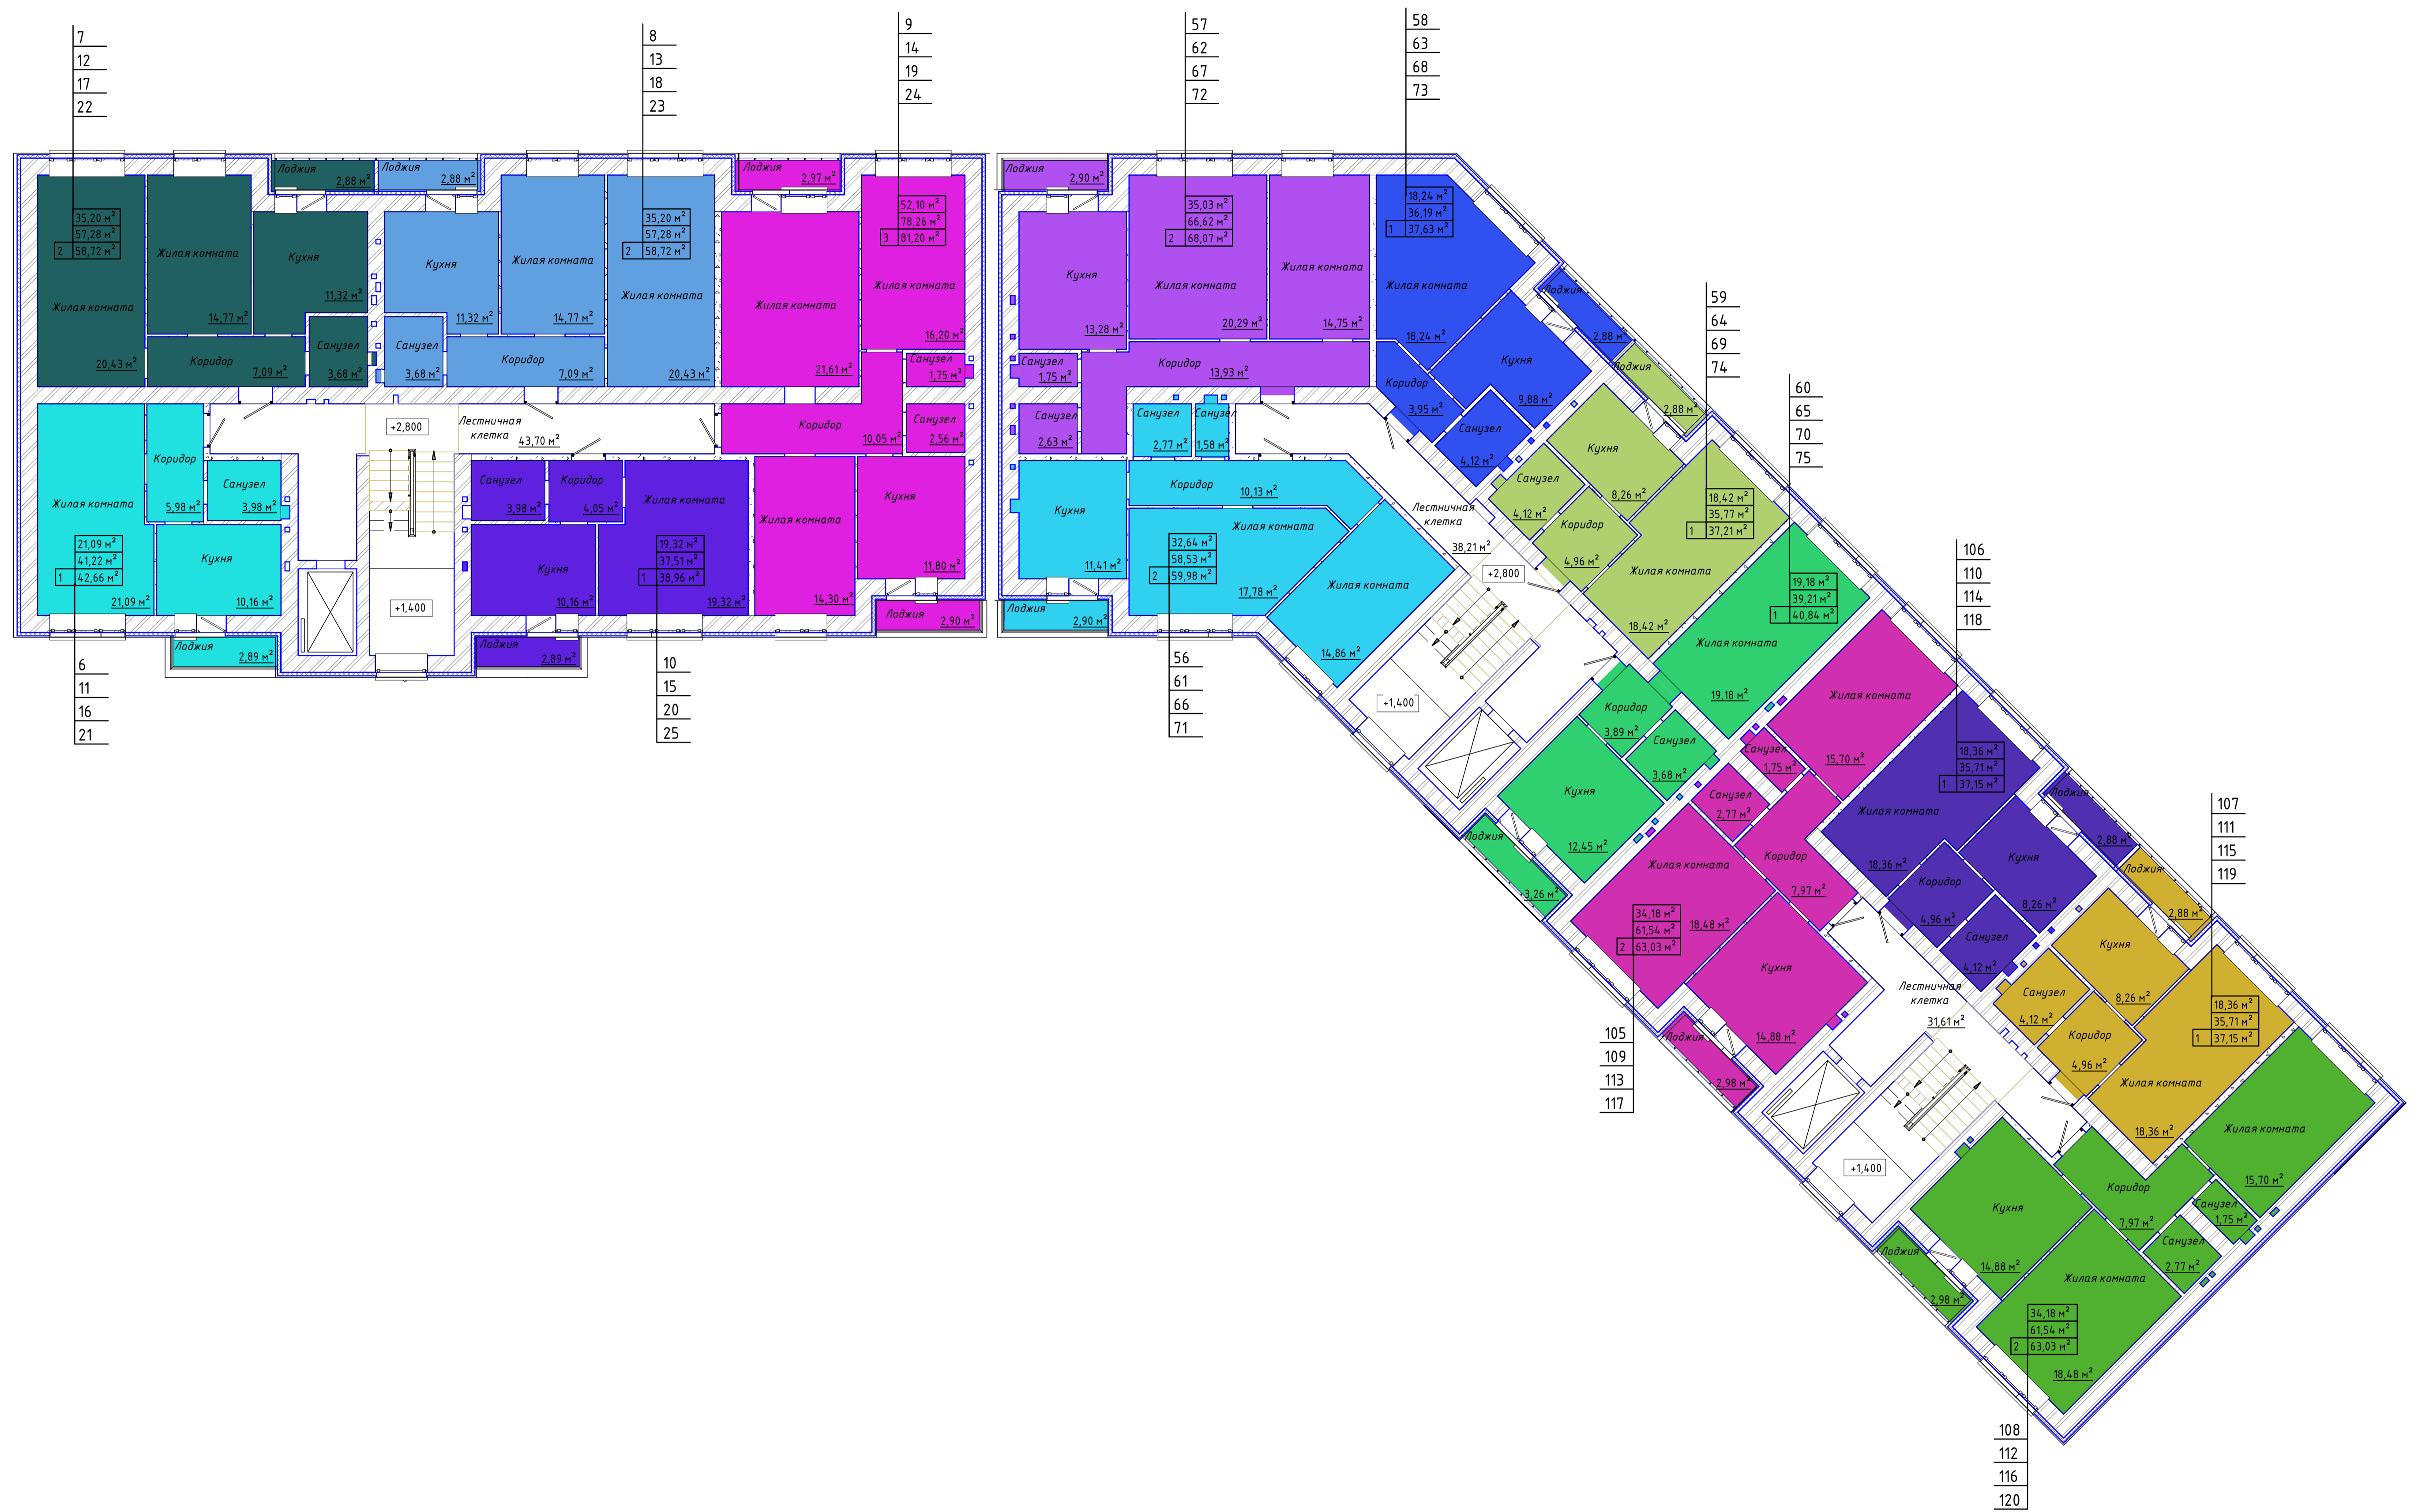

План 1 этажа

Условные обозначения

- 21,09 м² - Жилая площадь
- 41,22 м² - Площадь квартиры
- 1 42,67 м² - Общая площадь квартиры
- Тип квартиры

14-064 - AP 3 цвет					
Комплекс многоквартирных жилых домов со встроенными торговыми помещениями по адресу: Ростовская область, г. Таганрог, ул. 1-я Котельная, 67					
Изм.	Колуч.	Лист	№ док.	Подпись	Дата
				<i>Миндлин</i>	
Разработал	Григоренко				
ГИП	Миндлин				
Н. Контроль	Ташляков				
2й этап строительства. Корпус №3					Стандия
План 1 этажа					Лист
План 1 этажа					Листов
План 1 этажа					01
План 1 этажа					000 "Новый Проект"

План 2-5 этажа

Условные обозначения

- 21,09 м² - Жилая площадь
- 41,22 м² - Площадь квартиры
- 42,66 м² - Общая площадь квартиры
- 1 - Тип квартиры

				14-064 - AP 3 цвет		
				Комплекс многоквартирных жилых домов со встроенными торговыми помещениями по адресу: Ростовская область, г. Таганрог, ул. 1-я Котельная, 67		
Изм.	Колуч.	Лист	№ док.	Подпись	Дата	2й этап строительства. Корпус №3
Разработал	Григоренко			<i>Григоренко</i>		
ГИП	Минцлин			<i>Минцлин</i>		
				Н. Контроль		П 02
				Ташляков		
				План 2-5 этажа		000 "Новый Проект"

План 6-10 этажа

Словные обозначения

- 21,55 м² - Жилая площадь
- 42,16 м² - Площадь квартиры
- 43,60 м² - Общая площадь квартиры
- Тип квартиры

				14-064 - AP 3 цвет		
				Комплекс многоквартирных жилых домов со встроенными торговыми помещениями по адресу: Ростовская область, г. Таганрог, ул. 1-я Котельная, 67		
Изм.	Кол.уч.	Лист	№ док.	Подпись	Дата	
Разработал	Григоренко			<i>Григоренко</i>		
ГИП	Минцлин			<i>Минцлин</i>		
Н. Контроль	Ташляков			<i>Ташляков</i>		
				2й этап строительства. Корпус №3		
				Стация	Лист	Листов
				П	03	
				План 6-10 этажа		
				ООО "Новый Проект"		